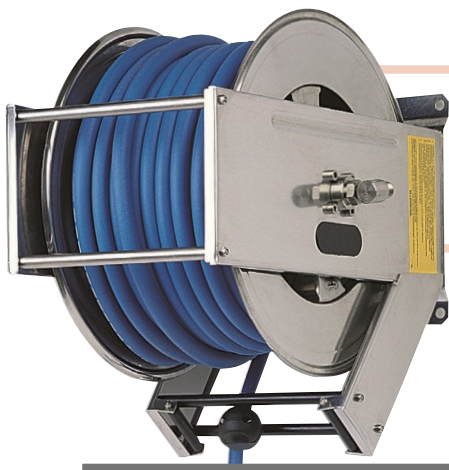

AV3000 EX

EXPLODED VIEW › ESPLOSO

POS	Description and quantity / Descrizione e quantità	AV 3000 EX		AV 3000 EX 316	
1	Base (1x)				
2	Side without open / Fiancata senza apertura (1x)				
3	Side with open / Fiancata con apertura (1x)				
4	Vertical roller / Rullino verticale (2x)				
5	Horizontal rod large / Tirante orizzontale grande (2x)				
6	Horizontal roller / Rullino orizzontale (2x)				
7	Vertical rod / Tirante verticale (2x)				
8	Horizontal rod small / Tirante orizzontale piccolo (2x)				
10	Plastic rack / Cremagliera in plastica (1x)	KIT CR 1		KIT CR 1	
9	Plastic external hub / Perno in plastica esterno (1x)	KIT 95 EX		KIT 95 EX 316	
11	Spring cover / Copertura per molla (1x)				
14	Plastic separator / Distanziale in plastica (2x)				
15	Plastic separator / Distanziale in plastica (2x)				
16	Main spring / Molla principale (2x)				
17	Plastic ring / Anello in plastica (1x)				
18	Spring support / Supporto molla (1x)				
19	Plastic internal hub / Perno in plastica interno (1x)				
31	Screw for internal hub / Vite per perno interno (4x)				
23	Conductive Spring / Molla conduttiva (2x)				
12	Reel / Bobina (1x)				
20	Nut M6 / Dado M6 (12x)				
22	Screw M8 / Vite M8 (4x)				
25	Nut M8 / Dado M8 (4x)				
26	Screw M8 / Vite M8 (8x)				
27	Plastic closing + screw / Chiusura in plastica + vite (1x)				
13	Plastic ratchet / Salterello in plastica nudo (1x)	KIT 93	RC 10	KIT 93 316	RC 10
23	Nut for ratchet screw / Dado per vite salterello (1x)		RC 20		RC 20 316
24	Ratchet screw / Vite per salterello (1x)		KIT 12		KIT 12 316
28	Ratchet spring / Molla per salterello (1x)				
29	Swivel joint / Giunto girevole (1x)	4962		4960 1/2"	
30	Bushing seal / Guarnizione boccola (1x)		KIT10 NEW		KIT10 NEW 316