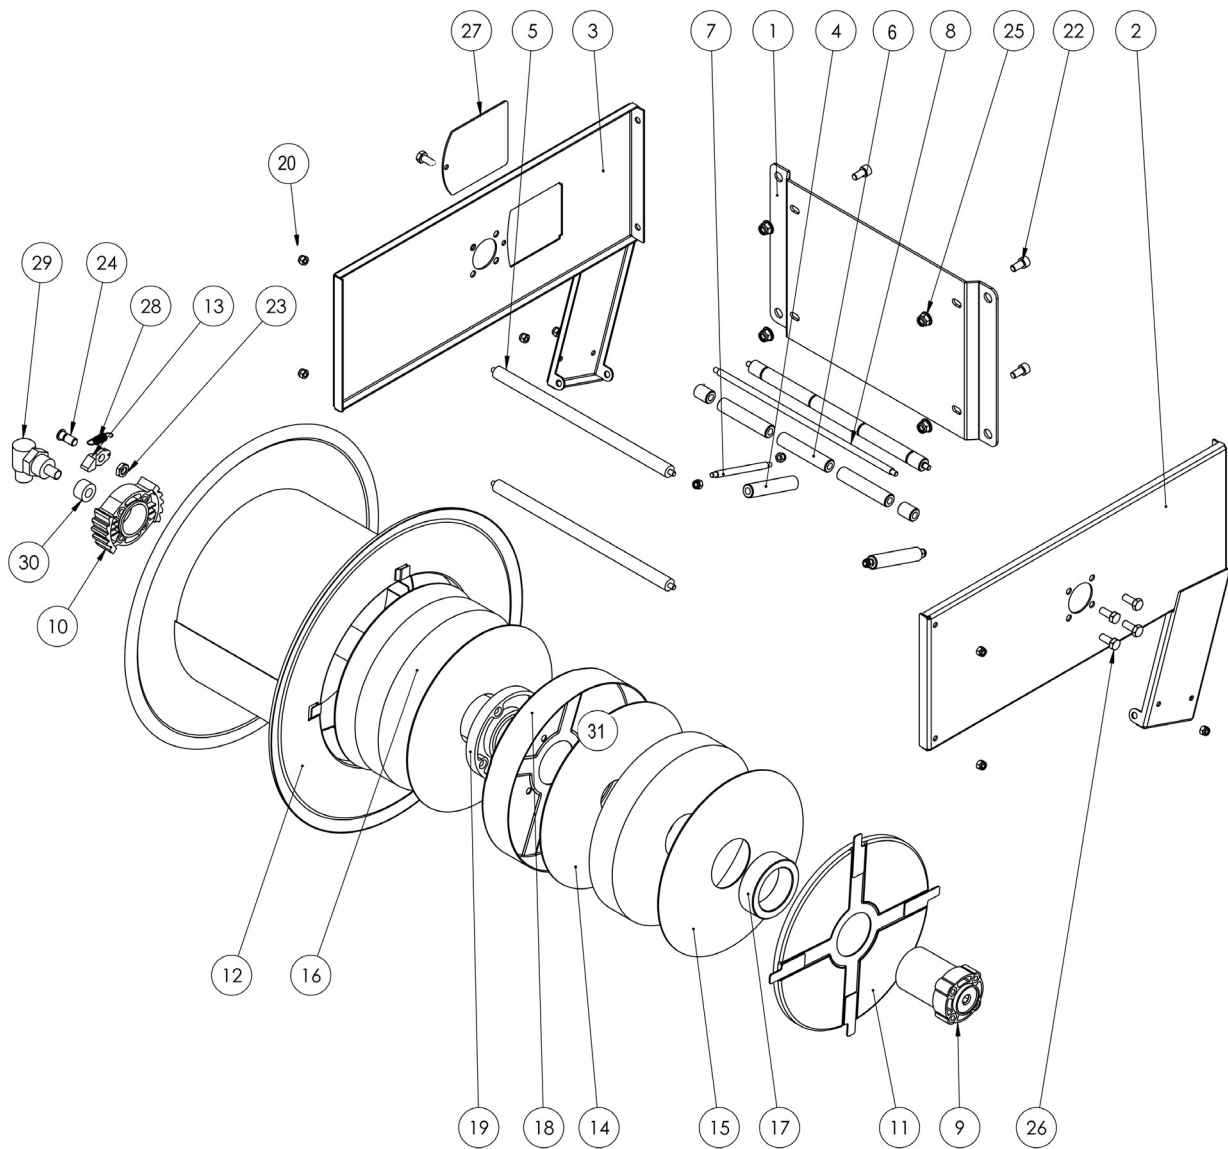

AV3000 EX

EXPLODED VIEW > ESPLOSO