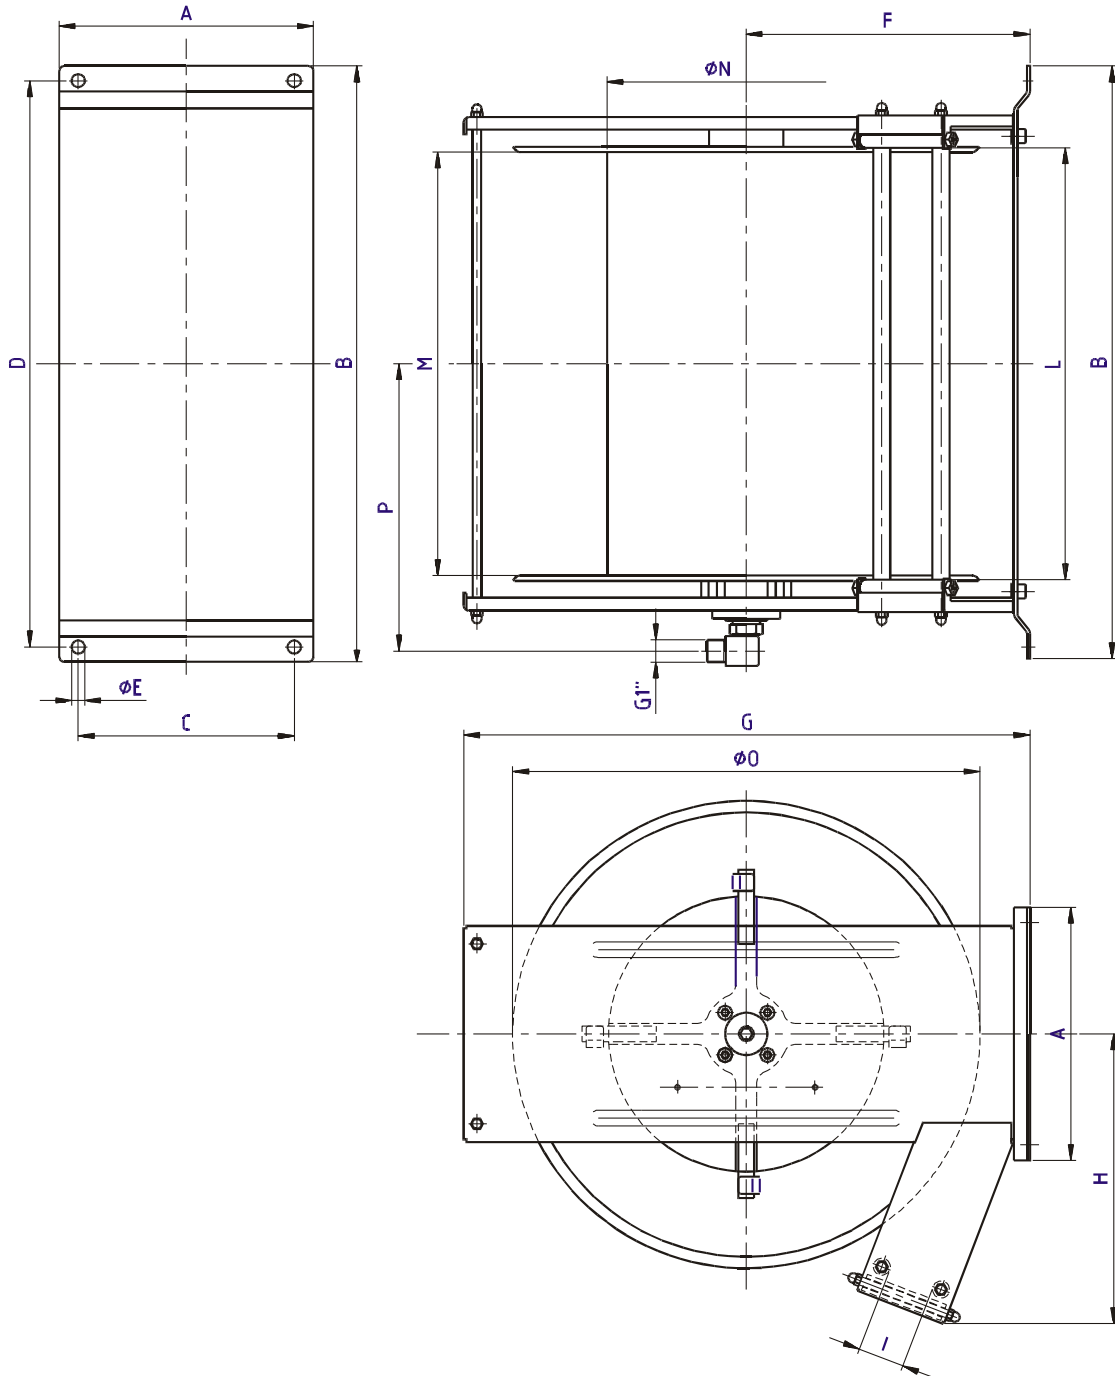

### AV3000 EX AISI 304

<b>Admitted diameters</b> Diametri ammessi	1/4" - 3/8" - 1/2"
<b>Hose length in meters</b> Lunghezza tubo	Up to 25 mt 1/2" / Fino a 25 mt 1/2"
<b>Working pressure</b> Pressione lavoro	Up to 200 bar / Fino a 200 bar
<b>Working Temperature</b> Temperatura lavoro	90°C
<b>Inlet thread size</b> Connessione Ingresso	1/2" M
<b>Outlet thread size</b> Connessione uscita	1/2" F
<b>Weight</b> Peso	30 kg
<b>Packing size</b> Dimensione imballo	470x550x650 mm
<b>Raw material sides and roll</b> Materiali costruttivi rullo e fiancate	AISI 304
<b>Raw material shaft and swivel joint</b> Materiali costruttivi perno e giunto	AISI 303
<b>Raw material main spring</b> Materiale molla principale	Carbon Steel Acciaio al carbonio
<b>Can be used to transfer</b> Adatto all'utilizzo con	Air Water Chemical Aria Acqua Prodotti Chimici
<b>Included Accessories</b> Accessori inclusi	Hose bumper (1/4", 3/8" o 1/2") and nipple (3/8" o 1/2") Palla finecorsa (1/4", 3/8" o 1/2") e nipplo (3/8" o 1/2")

# AV3000 EX

DIMENSIONAL DRAWING > DISEGNO DIMENSIONALE

ART.	A	B	C	D	E	F	G	H	I	L	M	N	O	P
AV3000 EX	294 mm	310 mm	263 mm	280 mm	13 mm	266 mm	533 mm	312 mm	45 mm	210 mm	235 mm	260 mm	430 mm	192 mm